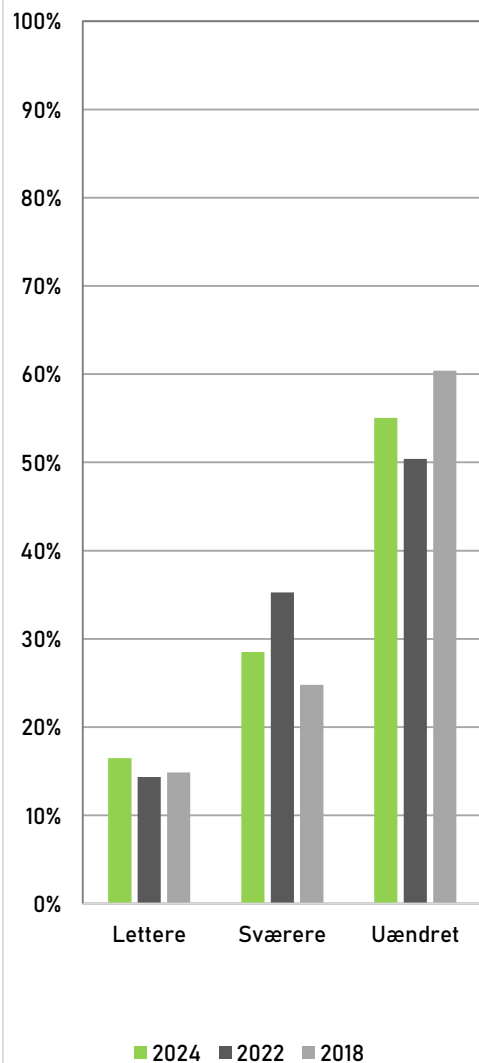

# Motivationer og Barrierer

Antal besvarelser 2024: 420

Hvor længe har du været træner?

Antal besvarelser 2024: 420

Hvor lang tid forestiller du dig at fortsætte som træner?

Hvor lang tid forestiller du dig at fortsætte som træner?	2024	2022	2018
Gennemsnit	4,1 år	3,8 år	3,9 år

Antal besvarelser 2024: 420

Hvad ville kunne få dig til at fortsætte som træner udover den periode?\*

\*Angiv gerne flere svar

Antal besvarelser 2024: 407

Er det blevet lettere eller sværere at være træner de sidste par på?

Antal besvarelser 2024: 67

Hvorfor er det blevet lettere at være træner?\*

\*Angiv gerne flere svar

Antal besvarelser 2024: 116

Hvorfor er det blevet sværere at være træner?\*

\*Angiv gerne flere svar

Antal besvarelser 2024: 420