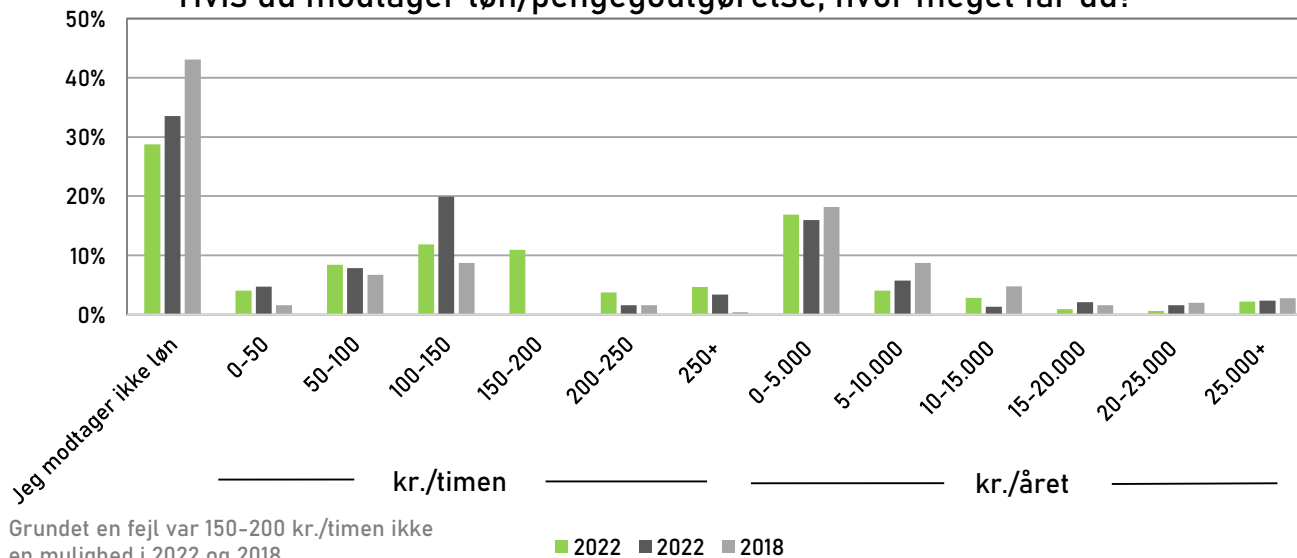

# Løn

Antal besvarelser 2024: 409

Modtager du løn eller anden form for godtgørelse for din trænergerning?

Antal besvarelser 2024: 409

Hvis du modtager løn/pengegodtgørelse, hvor meget får du?

Antal besvarelser 2024: 409