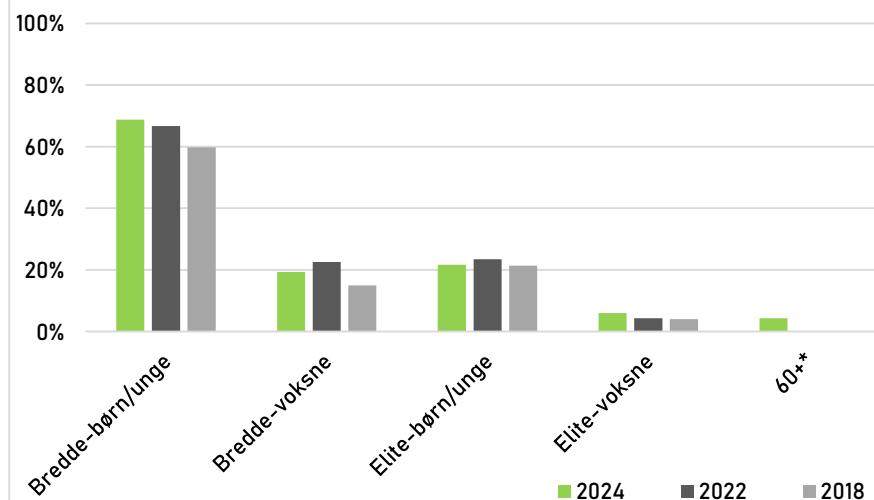

## Kønsfordeling

Antal besvarelser 2024: 420

## Hvad er din beskæftigelse?

Besvarelsesoversigt	Foreninger*			Trænere*		
	2024	2022	2018	2024	2022	2018
Tilmeldte	49	42	ukendt	1561	1256	1084
% der er med	64%	58%	ukendt	ukendt	ukendt	ukendt
Antal der har svaret	41	39	27	420	528	321
% der har svaret	84%	93%	ukendt	25%	40%	30%

### Hvem træner du?\*

\*Angiv gerne flere svar

\*Elite-voksne defineres som udøvere på højeste/næsthøjeste niveau i deres aldersgruppe (fx liga og divisioner). Alle andre defineres som bredde.

\*60+ var ikke med i 2022 og 2018 som valgmulighed.