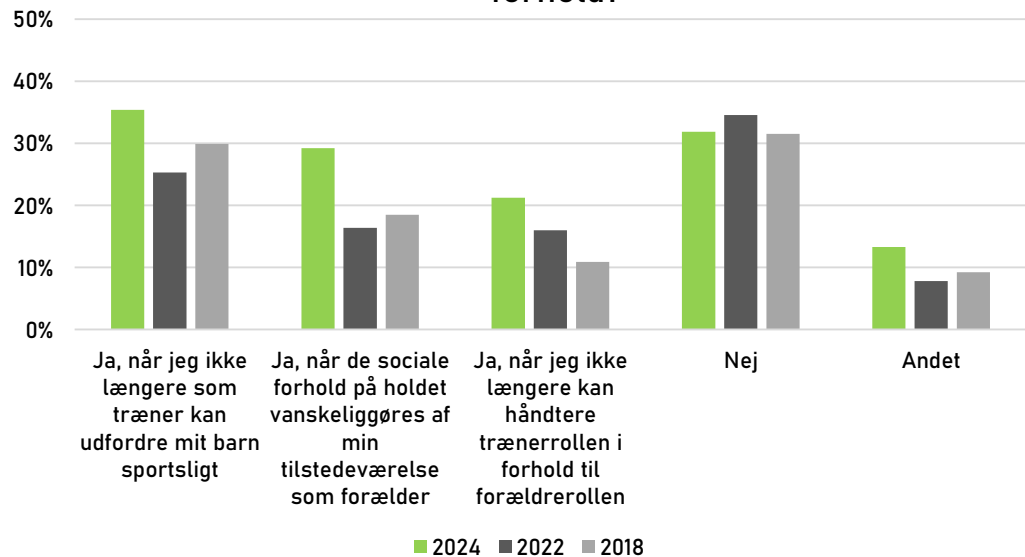

# Forældretræner

Antal besvarelser 2024: 113

Hvor mange år har du været træner for dit barn?

Antal besvarelser 2024: 113

Hvor gammelt er dit barn, som du træner?

Antal besvarelser 2024: 113

Hvor mange år tror du, at du vil fortsætte med at træne dit barn?

Antal besvarelser 2024: 113

Ønsker du at stoppe din trænergerning, når dit barn når en vis alder?

Antal besvarelser 2024: 113

Ønsker du at stoppe som forældretræner pga. andre forhold?