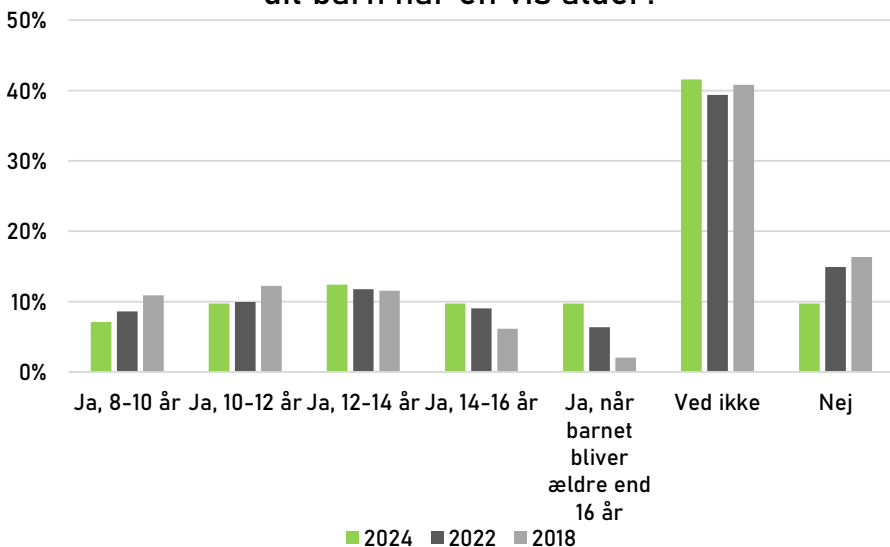

# Forældretræner

Antal besvarelser 2024: 113

Hvor mange år har du været træner for dit barn?

Antal besvarelser 2024: 113

Hvor gammelt er dit barn, som du træner?

Antal besvarelser 2024: 113

Hvor mange år tror du, at du vil fortsætte med at træne dit barn?

Antal besvarelser 2024: 113

Ønsker du at stoppe din trænergerning, når dit barn når en vis alder?

Antal besvarelser 2024: 113

Ønsker du at stoppe som forældretræner pga. andre forhold?