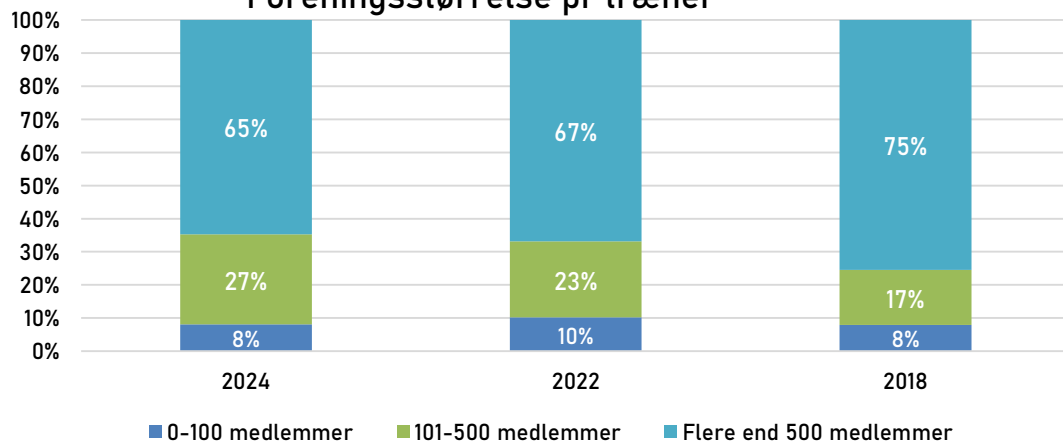

Foreningsstørrelse pr træner

Antal besvarelser 2024: 417