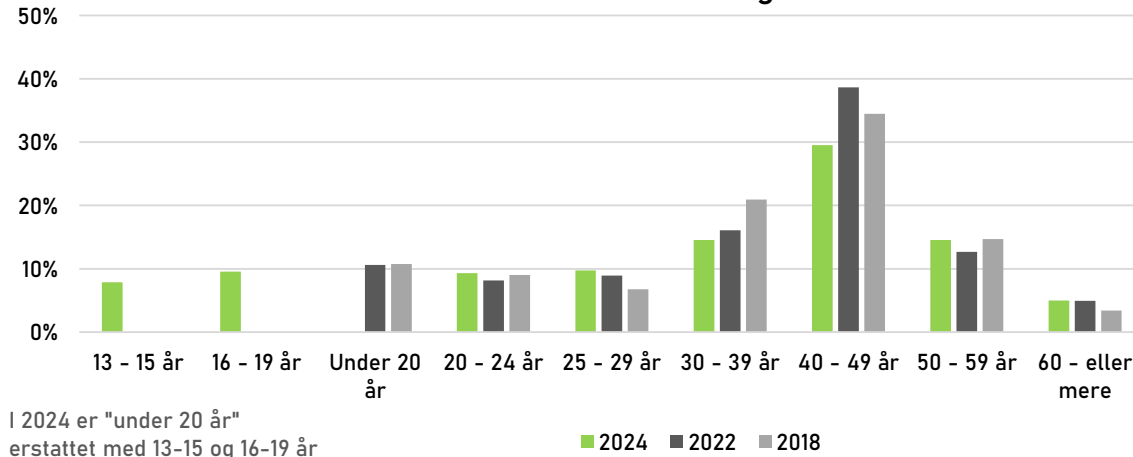

Basisinformationer

Antal besvarelser 2024: 420

Aldersfordeling