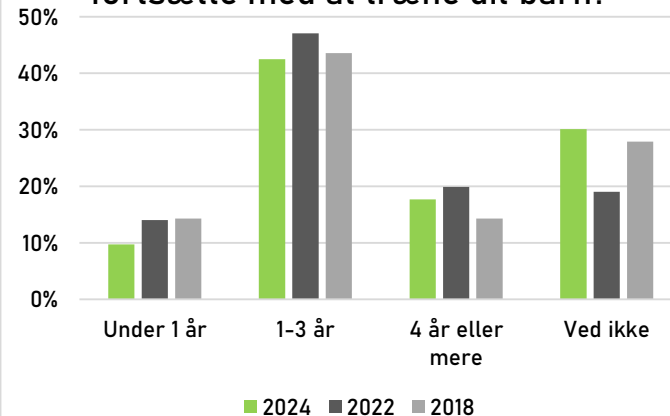

# Forældretræner

Antal besvarelser 2024: 113

Hvor mange år har du været træner for dit barn?

Antal besvarelser 2024: 113

Hvor gammelt er dit barn, som du træner?

Antal besvarelser 2024: 113

Hvor mange år tror du, at du vil fortsætte med at træne dit barn?

Antal besvarelser 2024: 113

Ønsker du at stoppe din trænergerning, når dit barn når en vis alder?

Antal besvarelser 2024: 113

Ønsker du at stoppe som forældretræner pga. andre forhold?