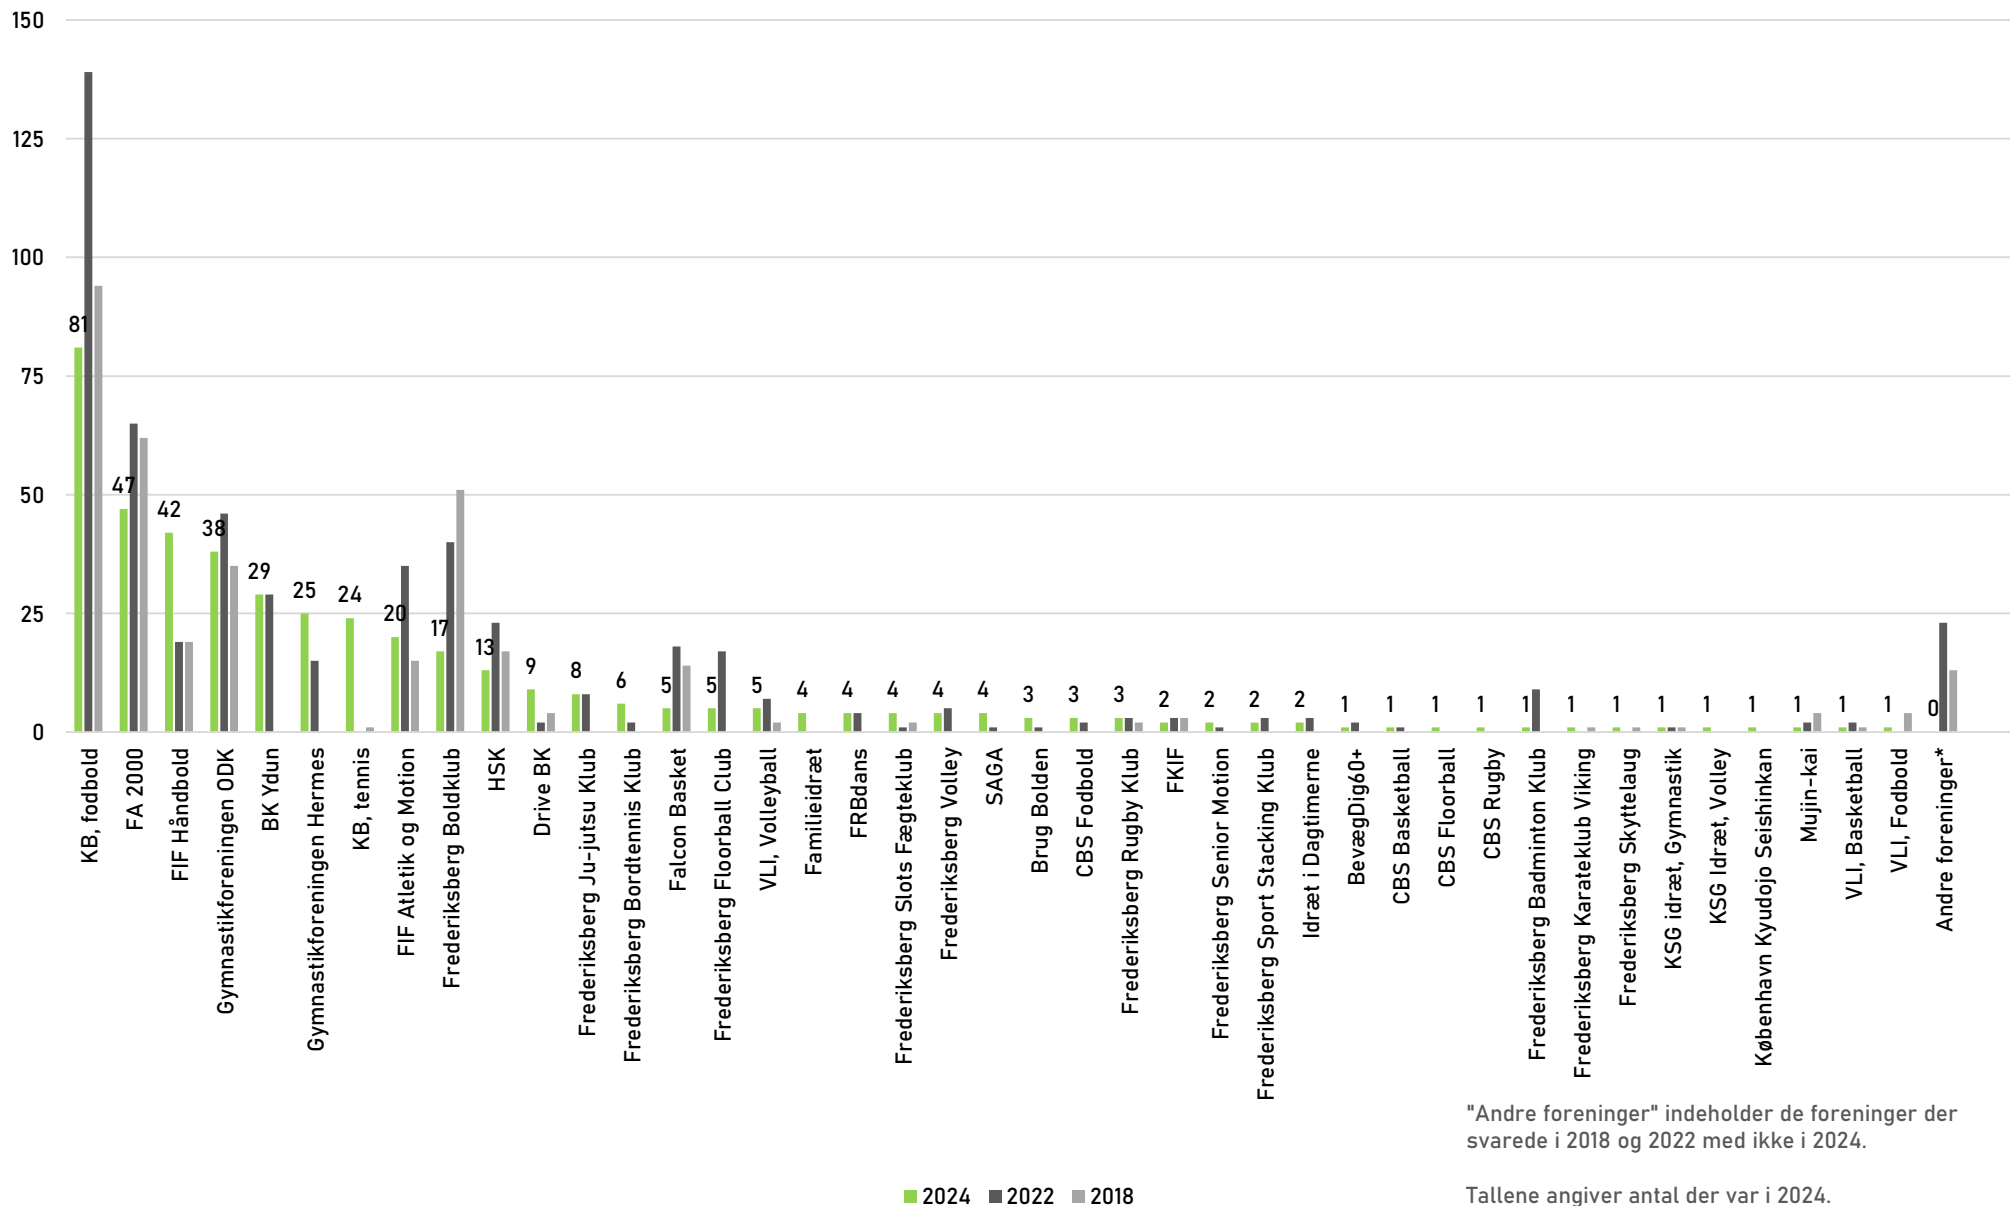

Antal besvarelser 2024: 420

Hvilken forening er du træner i?