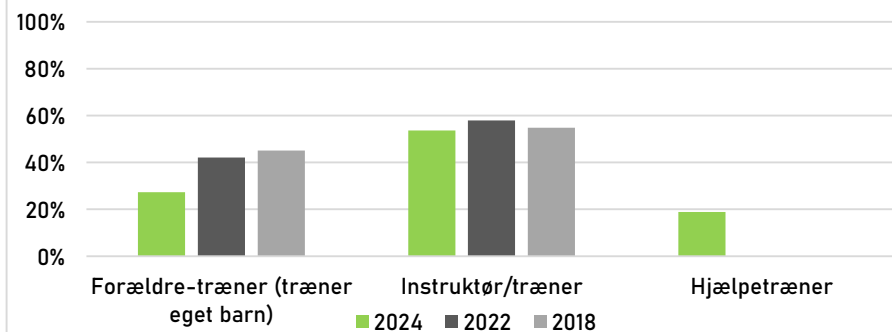

Hvad er din primære trænerrolle?

*I 2022 og 2018 hed spørgsmålet: "Træner du egne børn?". Dem der sagde ja dengang er "forældre-trænere" og nej er "instruktør/trænere". Det er først i 2024 FIU har opfordret til at hjælpetrænere fik spørgeskemaet.