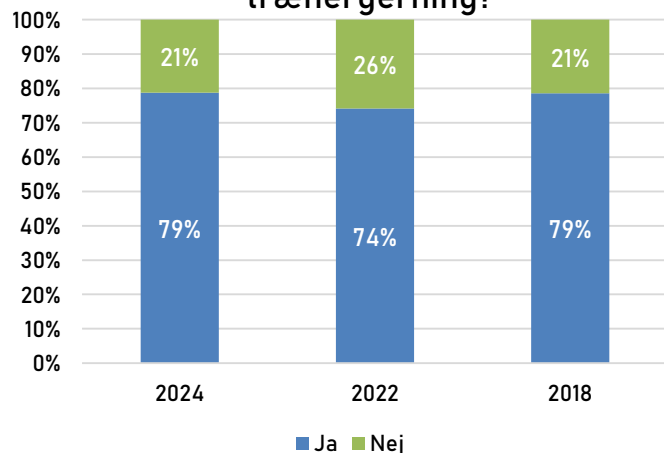

Løn

Antal besvarelser 2024: 409

Modtager du løn eller anden form for godtgørelse for din trænergerning?