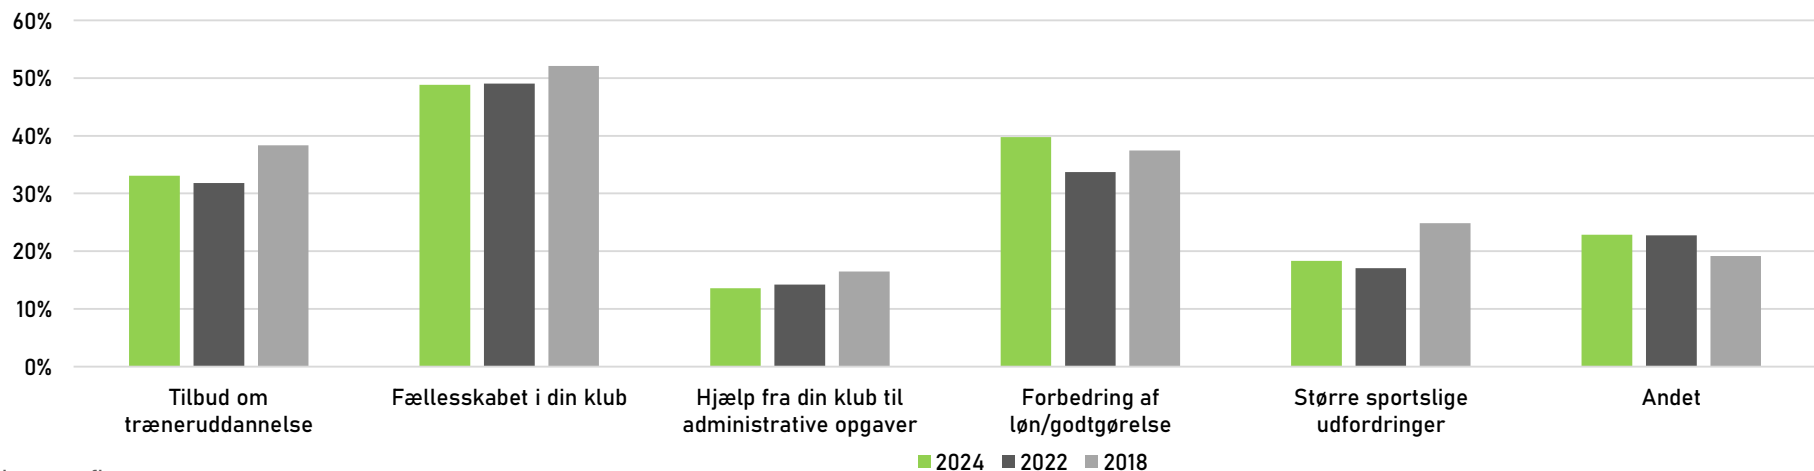

*Angiv gerne flere svar