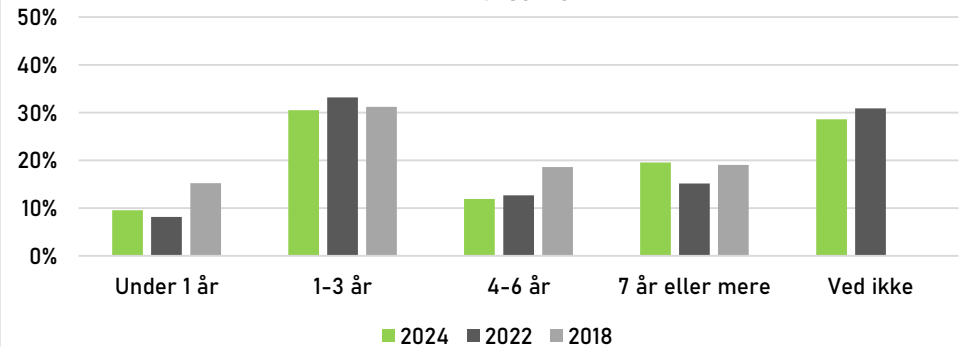

# Motivationer og Barrierer

Antal besvarelser 2024: 420

Hvor længe har du været træner?

Antal besvarelser 2024: 420

Hvor lang tid forestiller du dig at fortsætte som træner?

Hvor lang tid forestiller du dig at fortsætte som træner?	2024	2022	2018
Gennemsnit	4,1 år	3,8 år	3,9 år