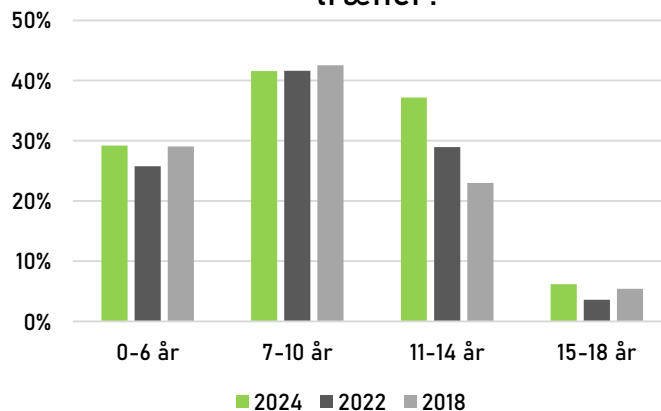

# Forældretræner

Antal besvarelser 2024: 113

Hvor mange år har du været træner for dit barn?

Antal besvarelser 2024: 113

Hvor gammelt er dit barn, som du træner?

Antal besvarelser 2024: 113

Hvor mange år tror du, at du vil fortsætte med at træne dit barn?

Antal besvarelser 2024: 113

Ønsker du at stoppe din trænergerning, når dit barn når en vis alder?

Antal besvarelser 2024: 113

Ønsker du at stoppe som forældretræner pga. andre forhold?